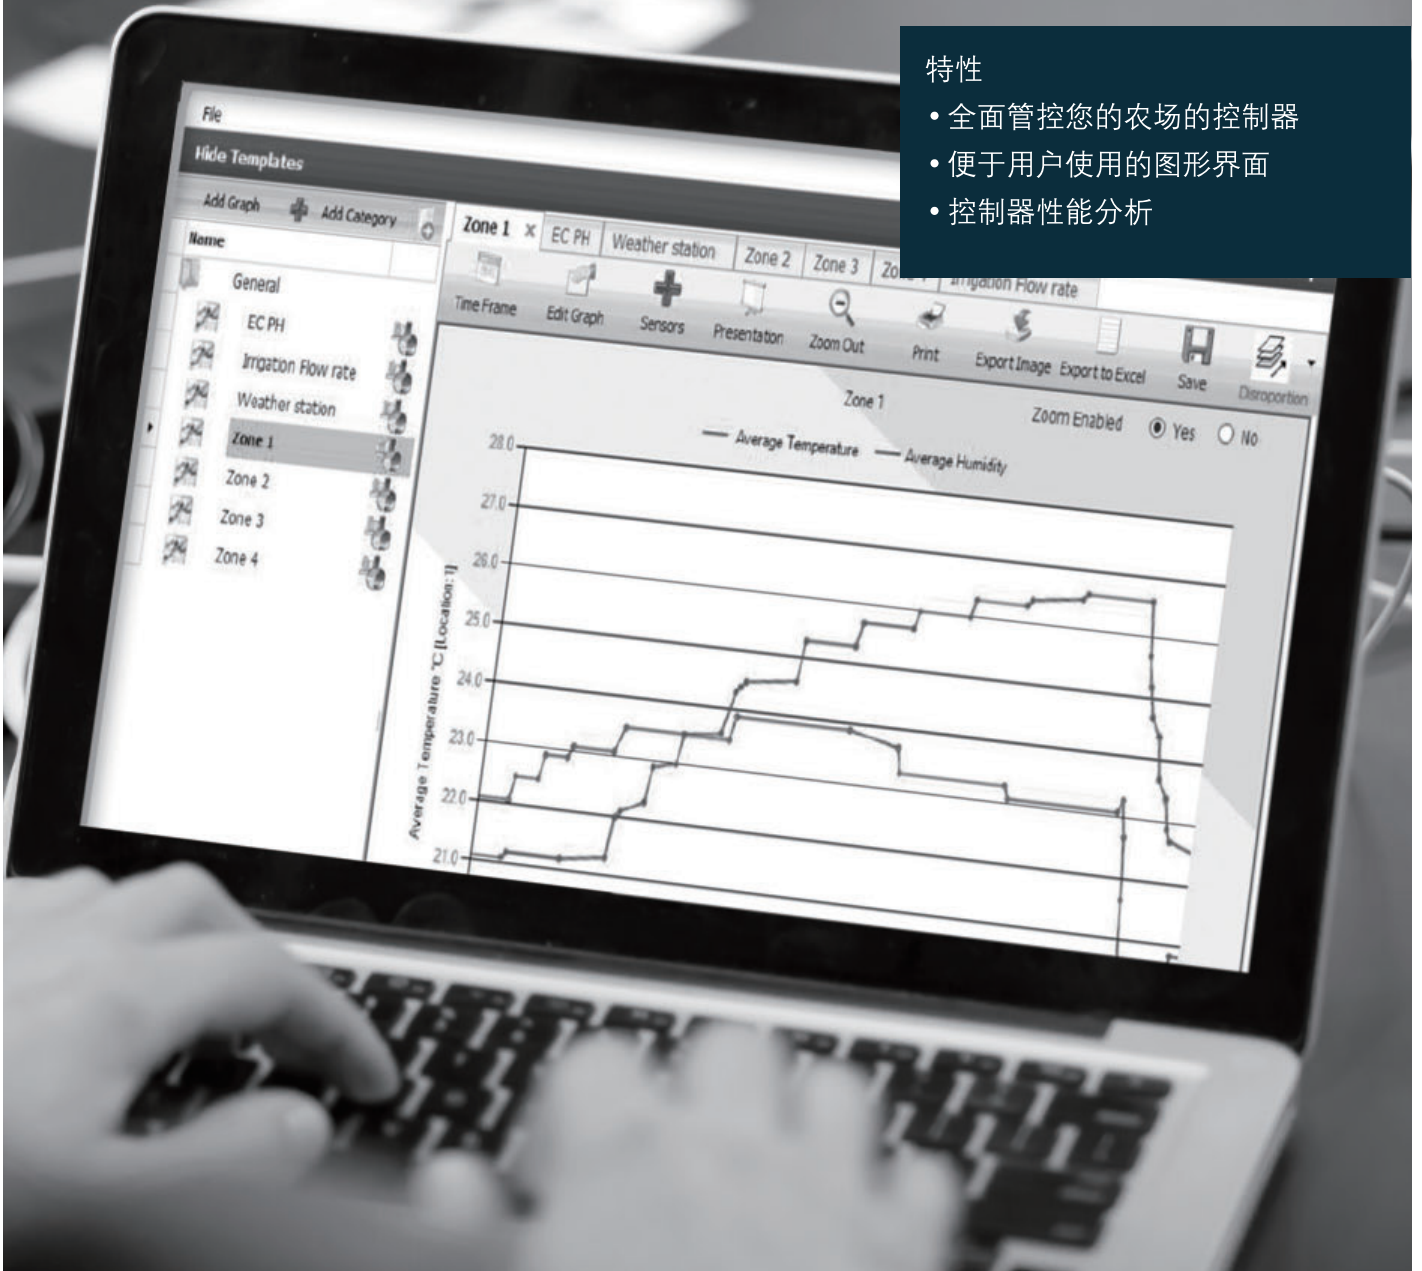

特性

- 全面管控您的农场的控制器
- 便于用户使用的图形界面
- 控制器性能分析

保持连接、保持领先

使用蒙特Green Comm-Box, 可以远程访问您的蒙特温室控制器 (Green Field, Green Field ECO和Green Climate)。访问权限包括完整的查看和控制功能。

Green Net是一种用于管理控制器的高级软件程序, 安装在Green Comm-Box上。建立互联网与系统的连接后, 您可以从任何安装了TeamViewer的个人电脑或智能手机上管理系统。